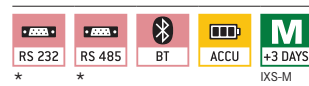

\* Hinweis: Nur eine optionale Schnittstelle einbau- und verwendbar

STANDARD

OPTION

FACTORY

Modell	Wägebereich [Max] kg	Ablesbarkeit [d] g	Eichwert [e] g	Mindestlast [Min] g	Nettogewicht ca. kg	Wägeplatte	Preis zzgl. MwSt. ab Werk €	Optionen			
								Eichung M KERN	€	DAKKS-Kalibrierschein DAKKS KERN	€
KERN IXS 6K-4	6	0,2	-	-	6	A	790,-	-	-	963-128	112,-
KERN IXS 10K-4	15	0,5	-	-	6	A	790,-	-	-	963-128	112,-
KERN IXS 10K-4L	15	0,5	-	-	11	B	860,-	-	-	963-128	112,-
KERN IXS 30K-3	30	1	-	-	11	B	860,-	-	-	963-128	112,-
KERN IXS 30K-3L	30	1	-	-	22	C	1030,-	-	-	963-128	112,-
KERN IXS 60K-3	60	2	-	-	11	B	860,-	-	-	963-129	139,-
KERN IXS 60K-3L	60	2	-	-	22	C	1030,-	-	-	963-129	139,-
KERN IXS 100K-3	150	5	-	-	22	C	1020,-	-	-	963-129	139,-
KERN IXS 100K-3L	150	5	-	-	36	D	1250,-	-	-	963-129	139,-
KERN IXS 300K-2	300	10	-	-	36	D	1250,-	-	-	963-129	139,-

Mehrbereichswaage, schaltet bei zunehmender Last automatisch in den nächstgrößeren Wägebereich [Max] und Ablesbarkeit [d] um und nach kompletter Entlastung der Waage wieder in den niedrigen Bereich

KERN IXS 6K-3M	3   6	1   2	1   2	20   40	6	A	810,-	965-228	80,-	963-128	112,-
KERN IXS 10K-3M	6   15	2   5	2   5	40   100	6	A	820,-	965-228	80,-	963-128	112,-
KERN IXS 10K-3LM	6   15	2   5	2   5	40   100	11	B	910,-	965-228	80,-	963-128	112,-
KERN IXS 30K-2M	15   30	5   10	5   10	100   200	11	B	910,-	965-228	80,-	963-128	112,-
KERN IXS 30K-2LM	15   30	5   10	5   10	100   200	22	C	1080,-	965-228	80,-	963-128	112,-
KERN IXS 60K-2M	30   60	10   20	10   20	200   400	11	B	910,-	965-229	105,-	963-129	139,-
KERN IXS 60K-2LM	30   60	10   20	10   20	200   400	22	C	1080,-	965-229	105,-	963-129	139,-
KERN IXS 100K-2M	60   150	20   50	20   50	400   1000	22	C	1080,-	965-229	105,-	963-129	139,-
KERN IXS 100K-2LM	60   150	20   50	20   50	400   1000	36	D	1260,-	965-229	105,-	963-129	139,-
KERN IXS 300K-2M	150   300	50   100	50   100	1000   2000	36	D	1270,-	965-229	105,-	963-129	139,-